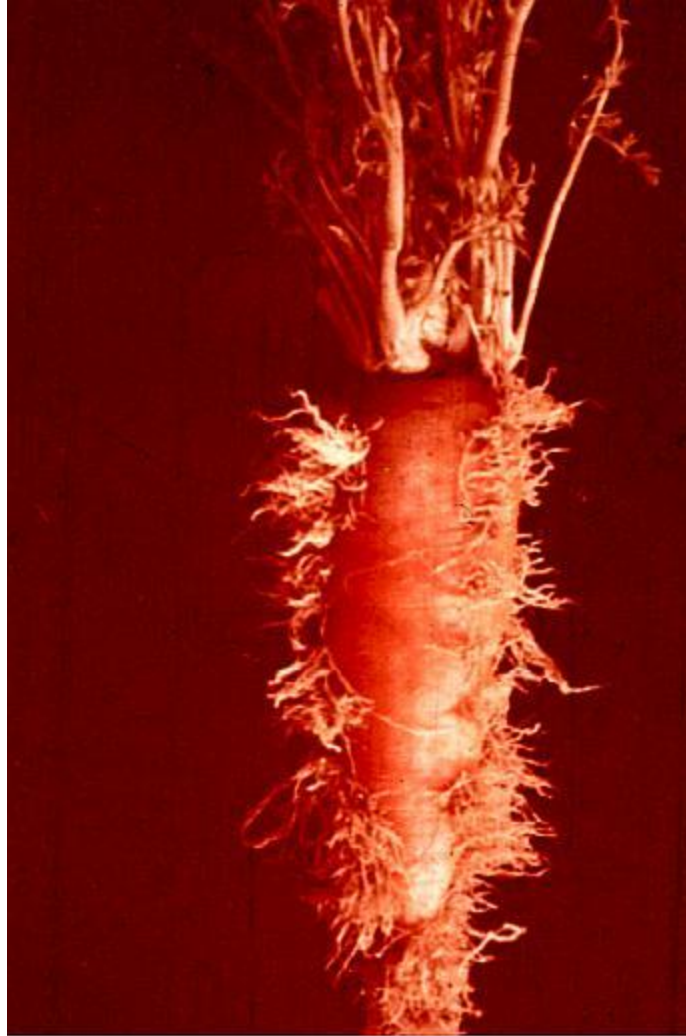

Aster Yellows symptoms on carrot.
Courtesy J.A. Amador, TAES, Weslaco, 1996.

اعداد د/ حسام السعيد عبد النبي