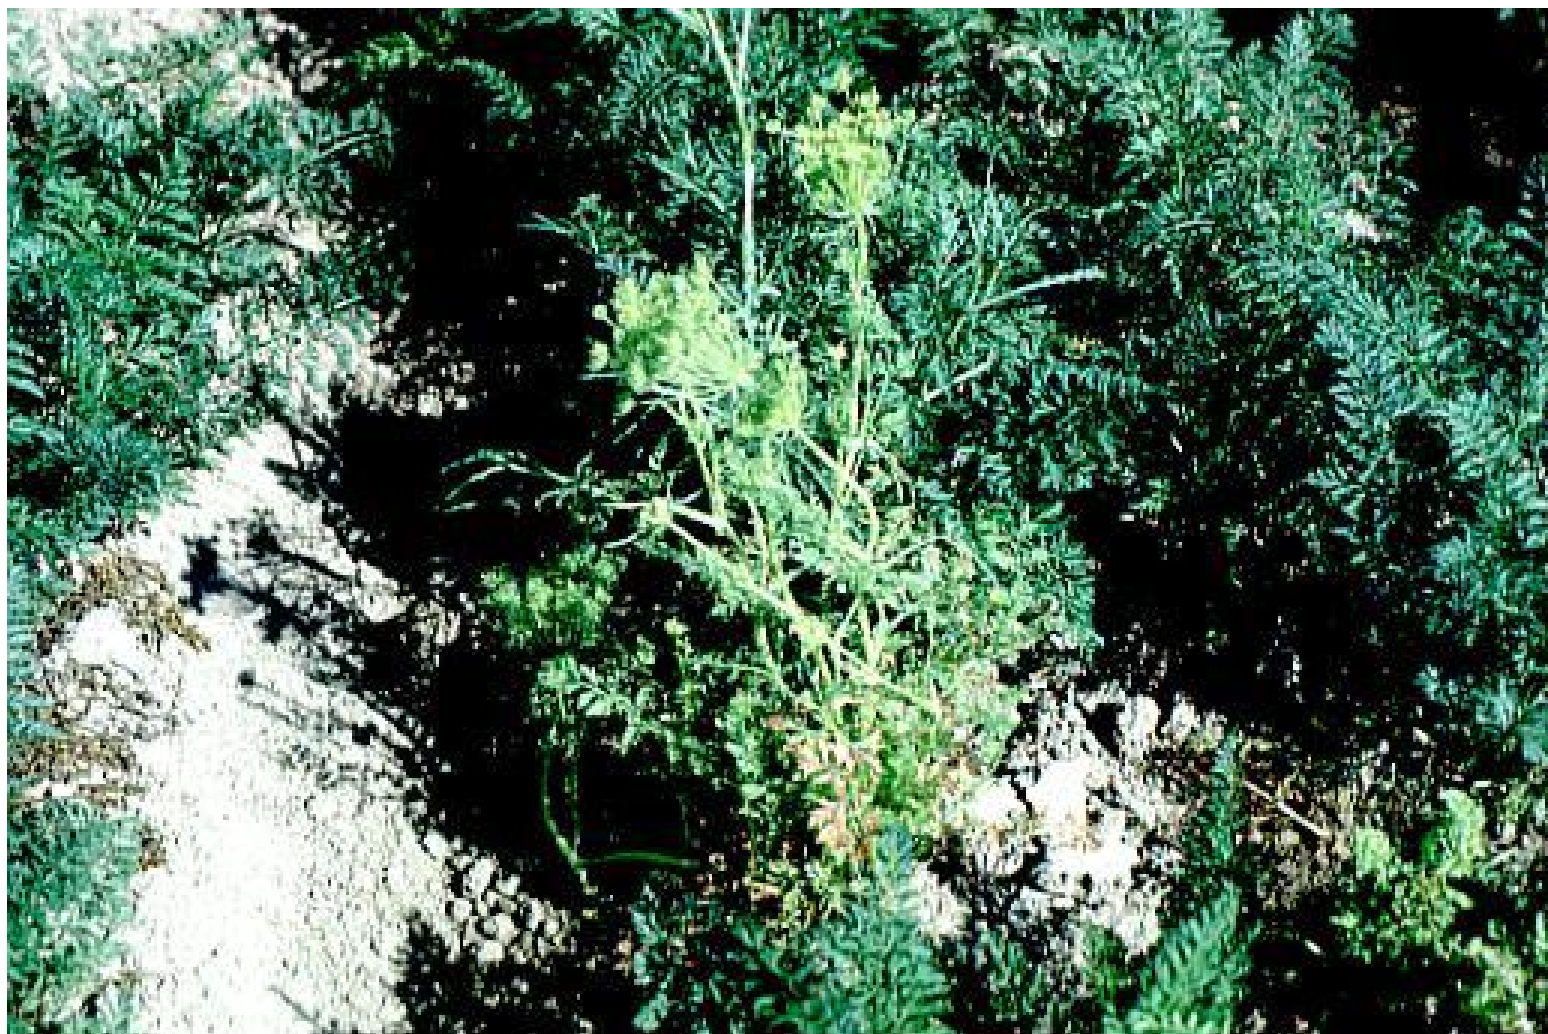

**Aster Yellows symptoms on carrot includes yellowing of foliage.
Courtesy J.A. Amador, TAES, Weslaco, 1996.**