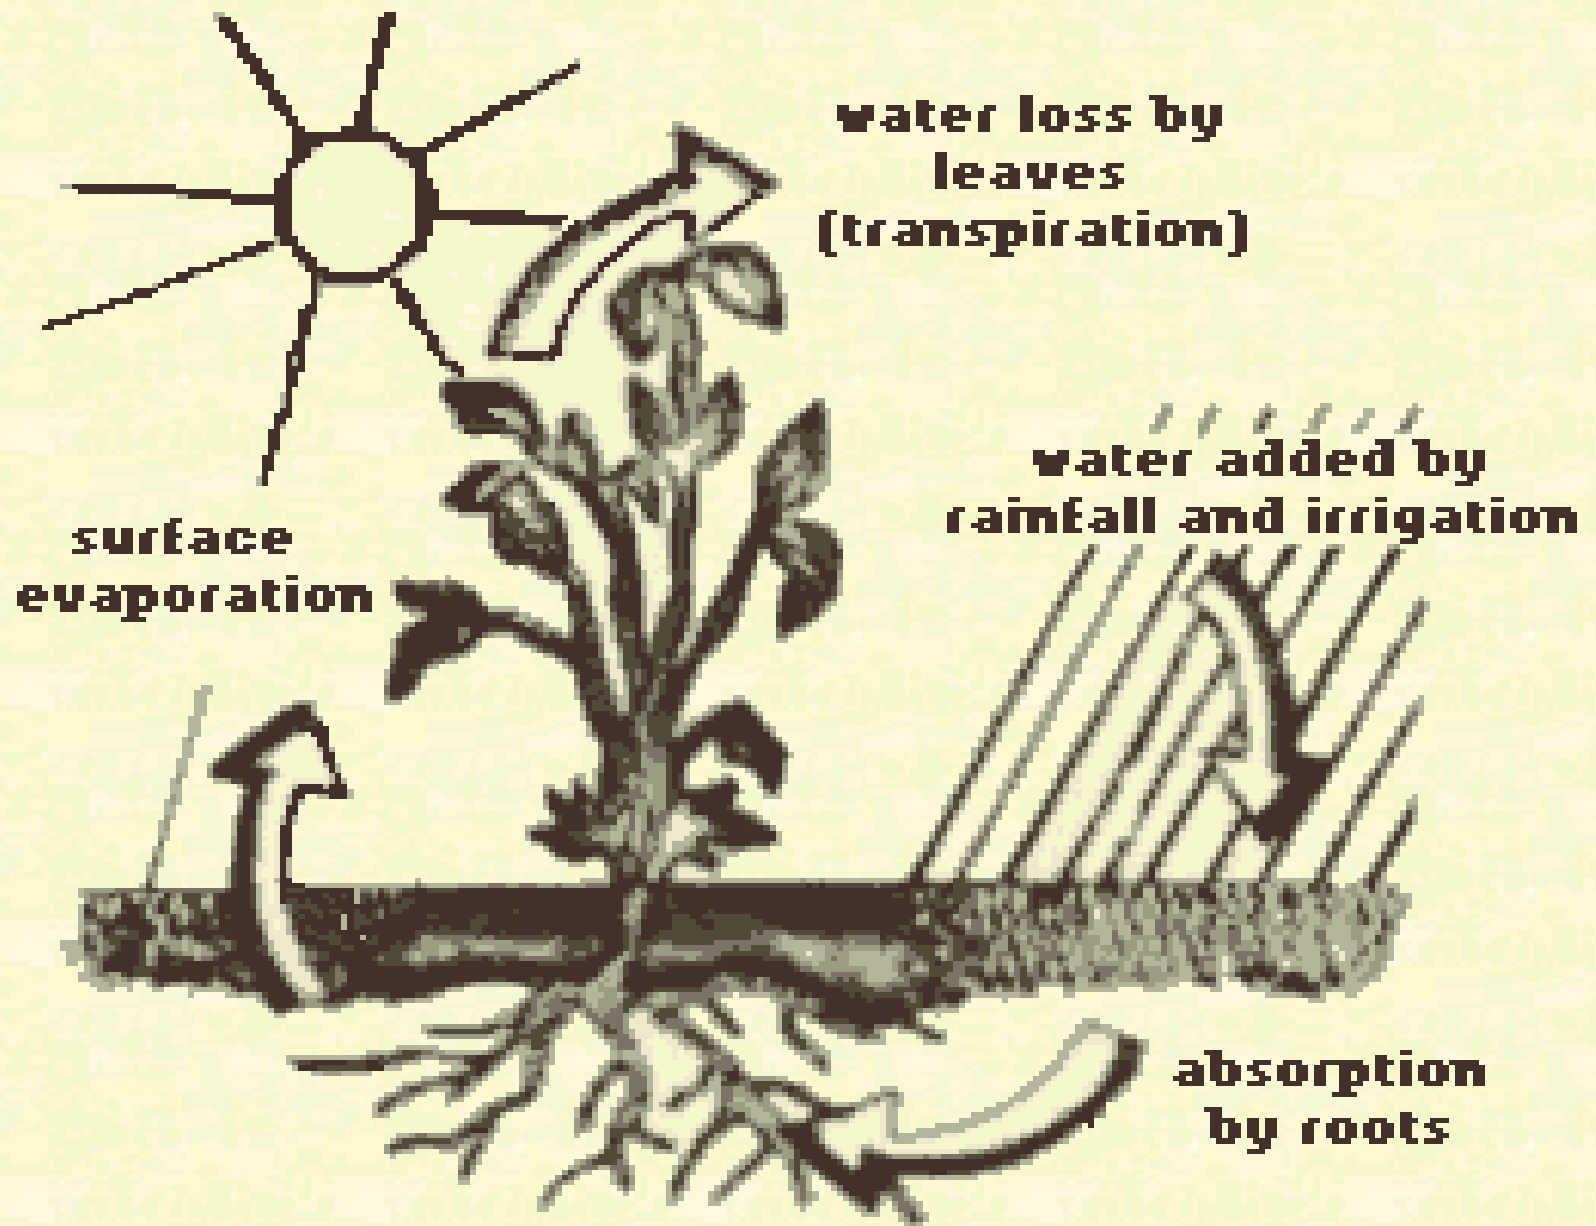

اعداد د/حسام السعيد عبد النبي

اعداد د/حسام السعيد عبد النبي

Figure 1. The water life cycle.

اعداد د/حسام السعيد عبد النبي

اعداد د/حسام السعيد عبد النبي

... WILT AND LEAF BLIGHT LETTUCE

اعداد د/حسام السعيد عبد النبي

Plants inoculated with the black root rot fungus (right) and uninoculated plant (left).

Spraying lettuce for insects

اعداد د/حسام السعيد عبد النبي

اعداد / د/ محمد الیاس

lettuce harvester with the machine's entire crew