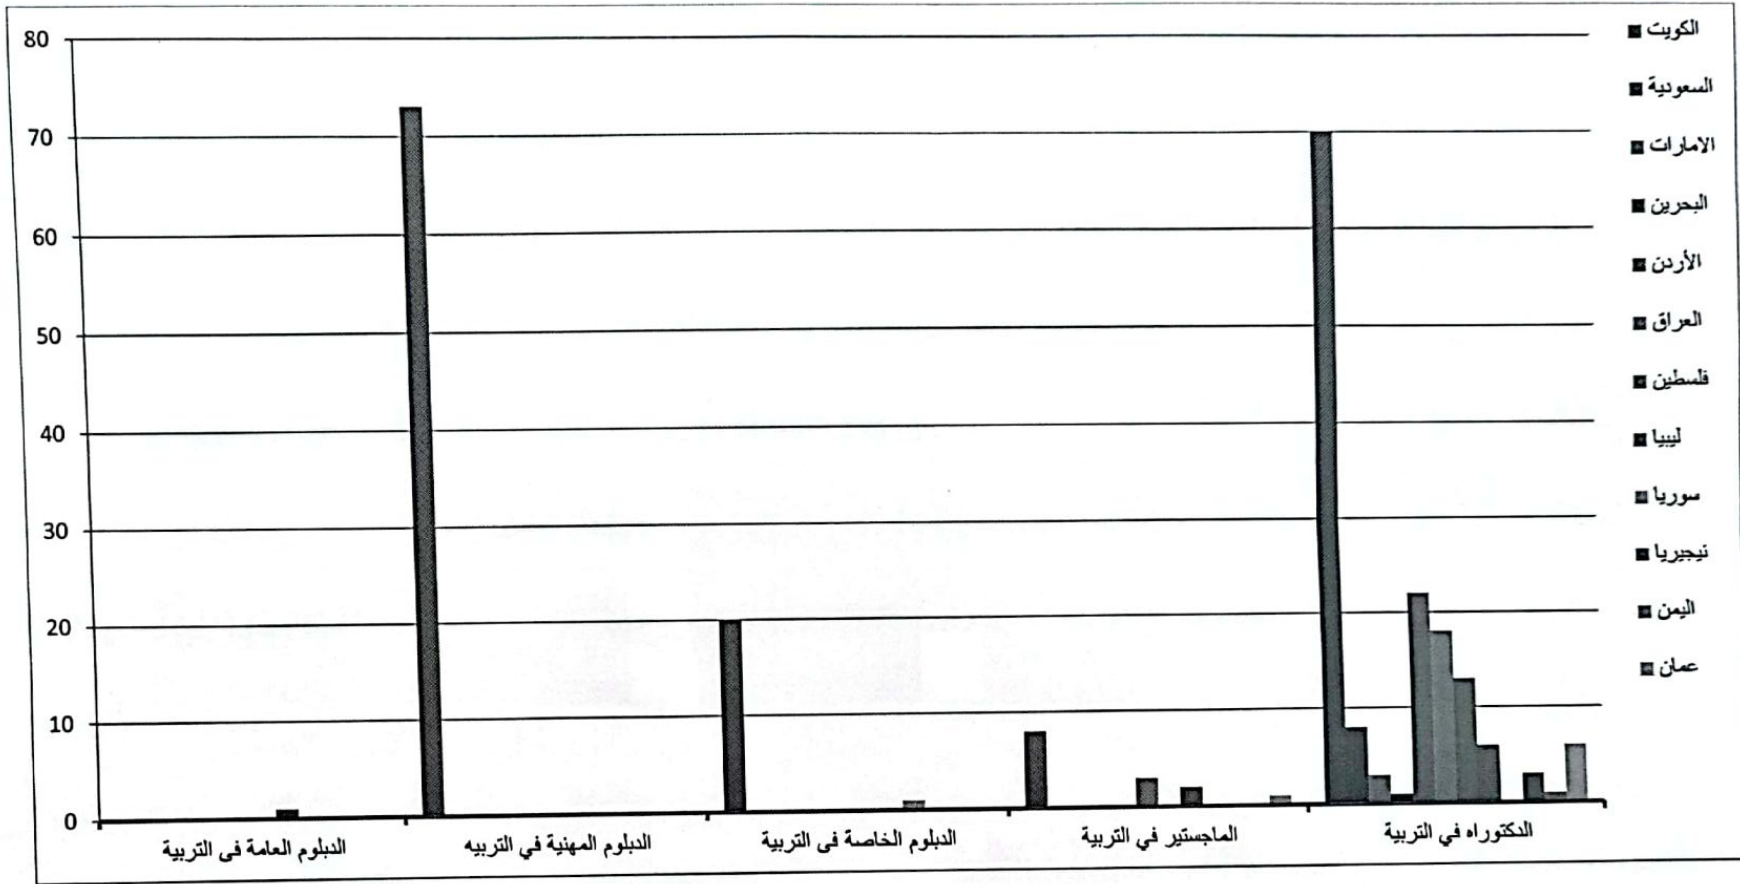

كلية التربية – ادارة الدراسات العليا والبحوث

مخطط بياني بأعداد الطلاب الوافدين بمرحلة الدراسات العليا (دبلوم عامة – مهنية – خاصة) –

(ماجستير) – (دكتوراه) العام الجامعي ٢٠٢١/٢٠٢٢م