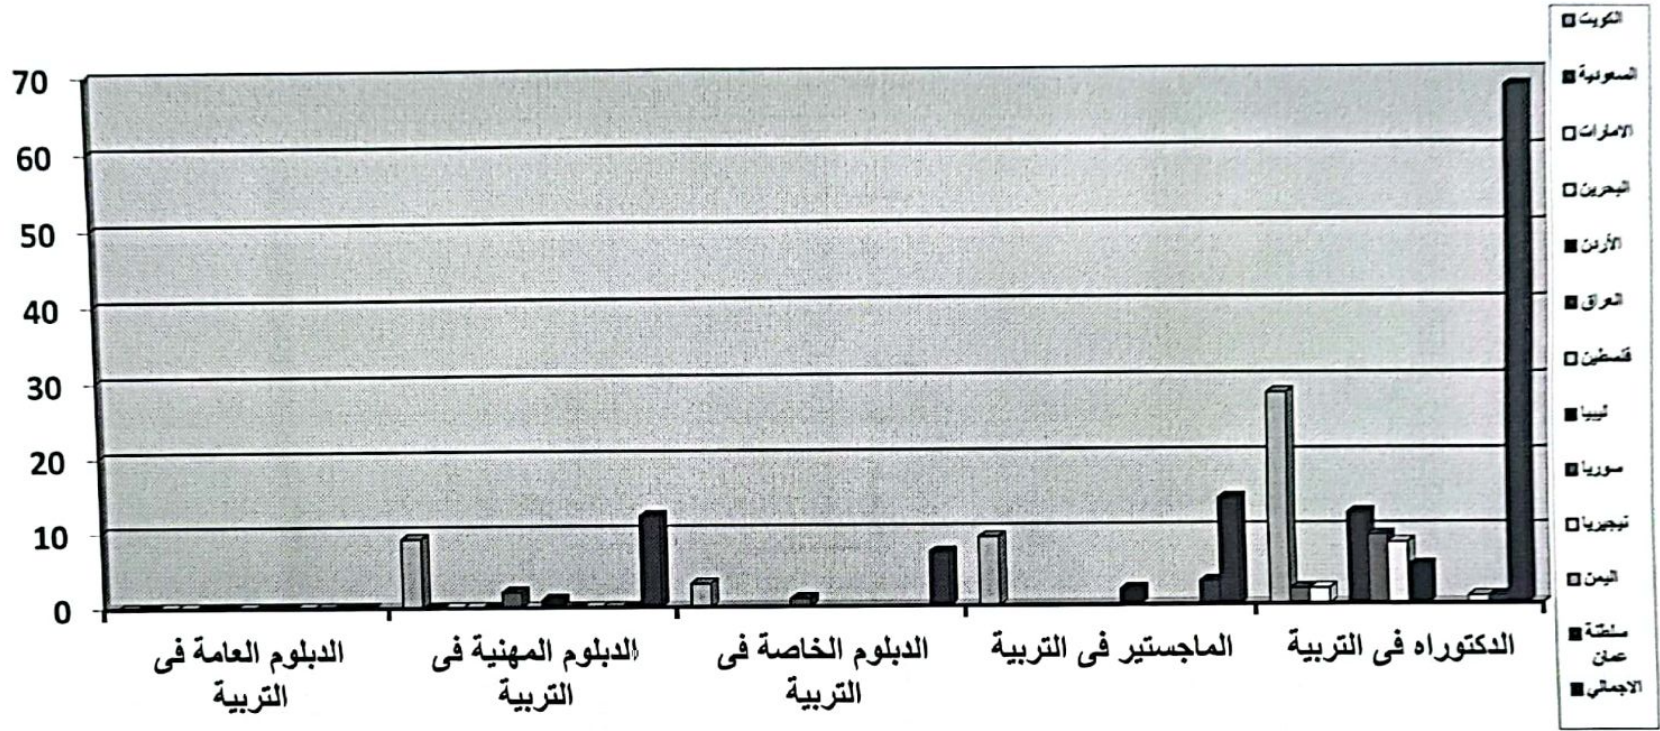

كلية التربية – ادارة الدراسات العليا والبحوث

مخطط بياني بأعداد الطلاب الوافدين بمرحلة الدراسات العليا (دبلوم عامة – مهنية – خاصة) –

(ماجستير) – (دكتوراه) العام الجامعي ٢٠١٩/٢٠٢٠م

كلية التربية – ادارة الدراسات العليا والبحوث