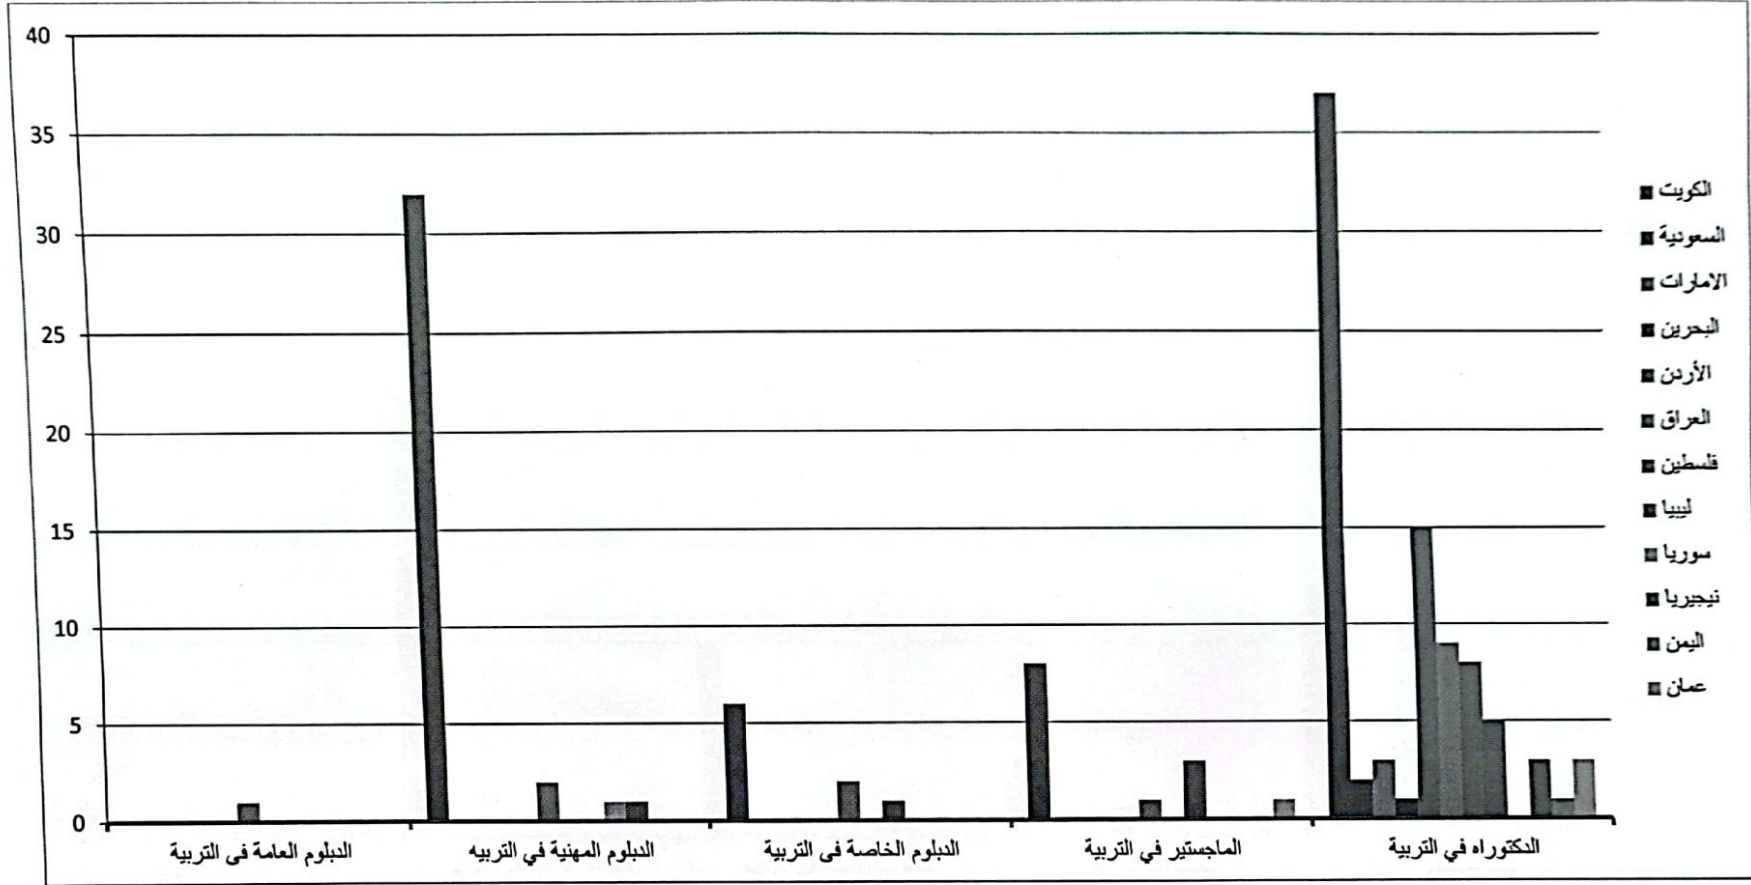

كلية التربية – ادارة الدراسات العليا والبحوث

مخطط بياني بأعداد الطلاب الوافدين بمرحلة الدراسات العليا (دبلوم عامة – مهنية – خاصة) –

(ماجستير) – (دكتوراه) العام الجامعي ٢٠١٩/٢٠٢٠م

كلية التربية – ادارة الدراسات العليا والبحوث