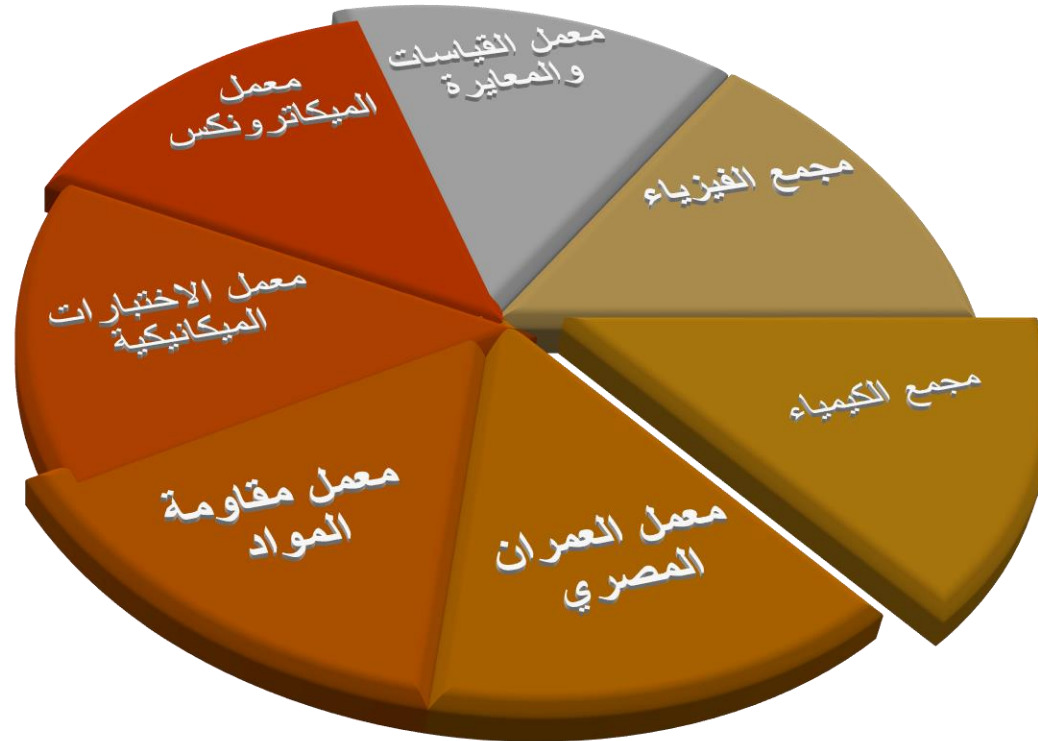

الأجهزة المعملية

مطلوب اجهزة معملية بحوالي عشرة مليون جنيه.

تم شراء أجهزة معملية 2021 بحوالي خمسة مليون جنيه مصري.

معمل الهندسة الطبية

معمل الميكاترونكس

تطوير البنية التحتية

معامل تم تطويرها

تطوير البنية التحتية