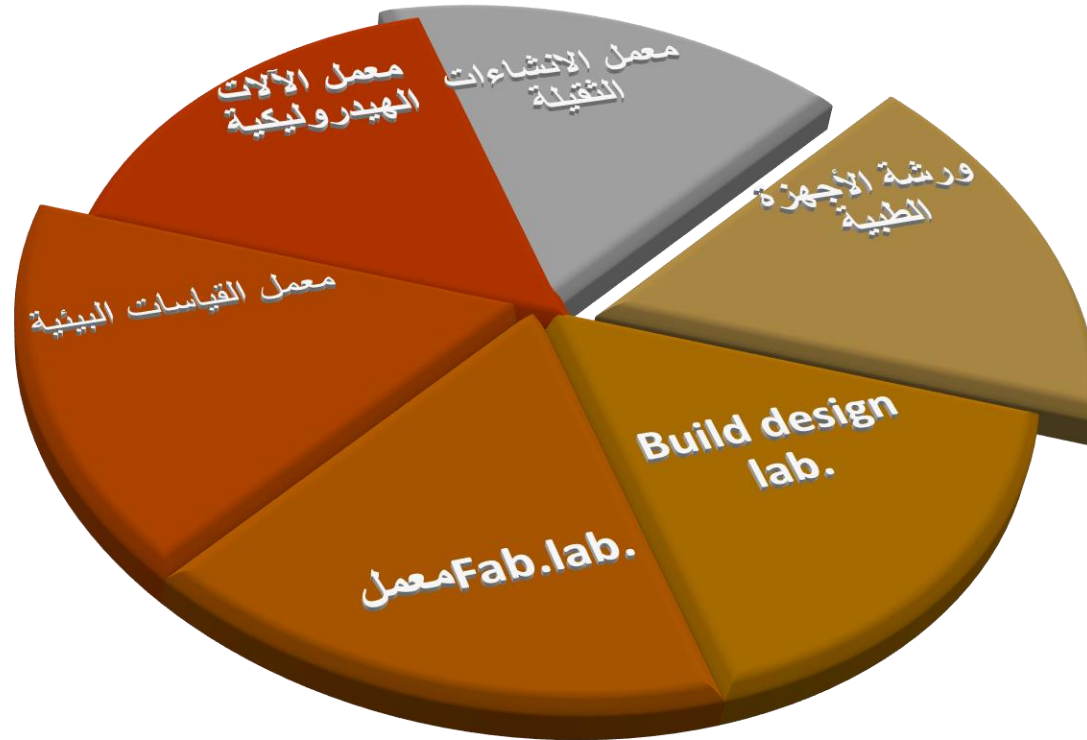

الأجهزة المعملية

مطلوب اجهزة معملية بحوالي عشرة مليون جنيه.

تم شراء أجهزة معملية 2021 بحوالي خمسة مليون جنيه مصري.

معمل الهندسة الطبية

معمل الميكاترونكس

تطوير البنية التحتية

معامل تم تطويرها

تطوير البنية التحتية