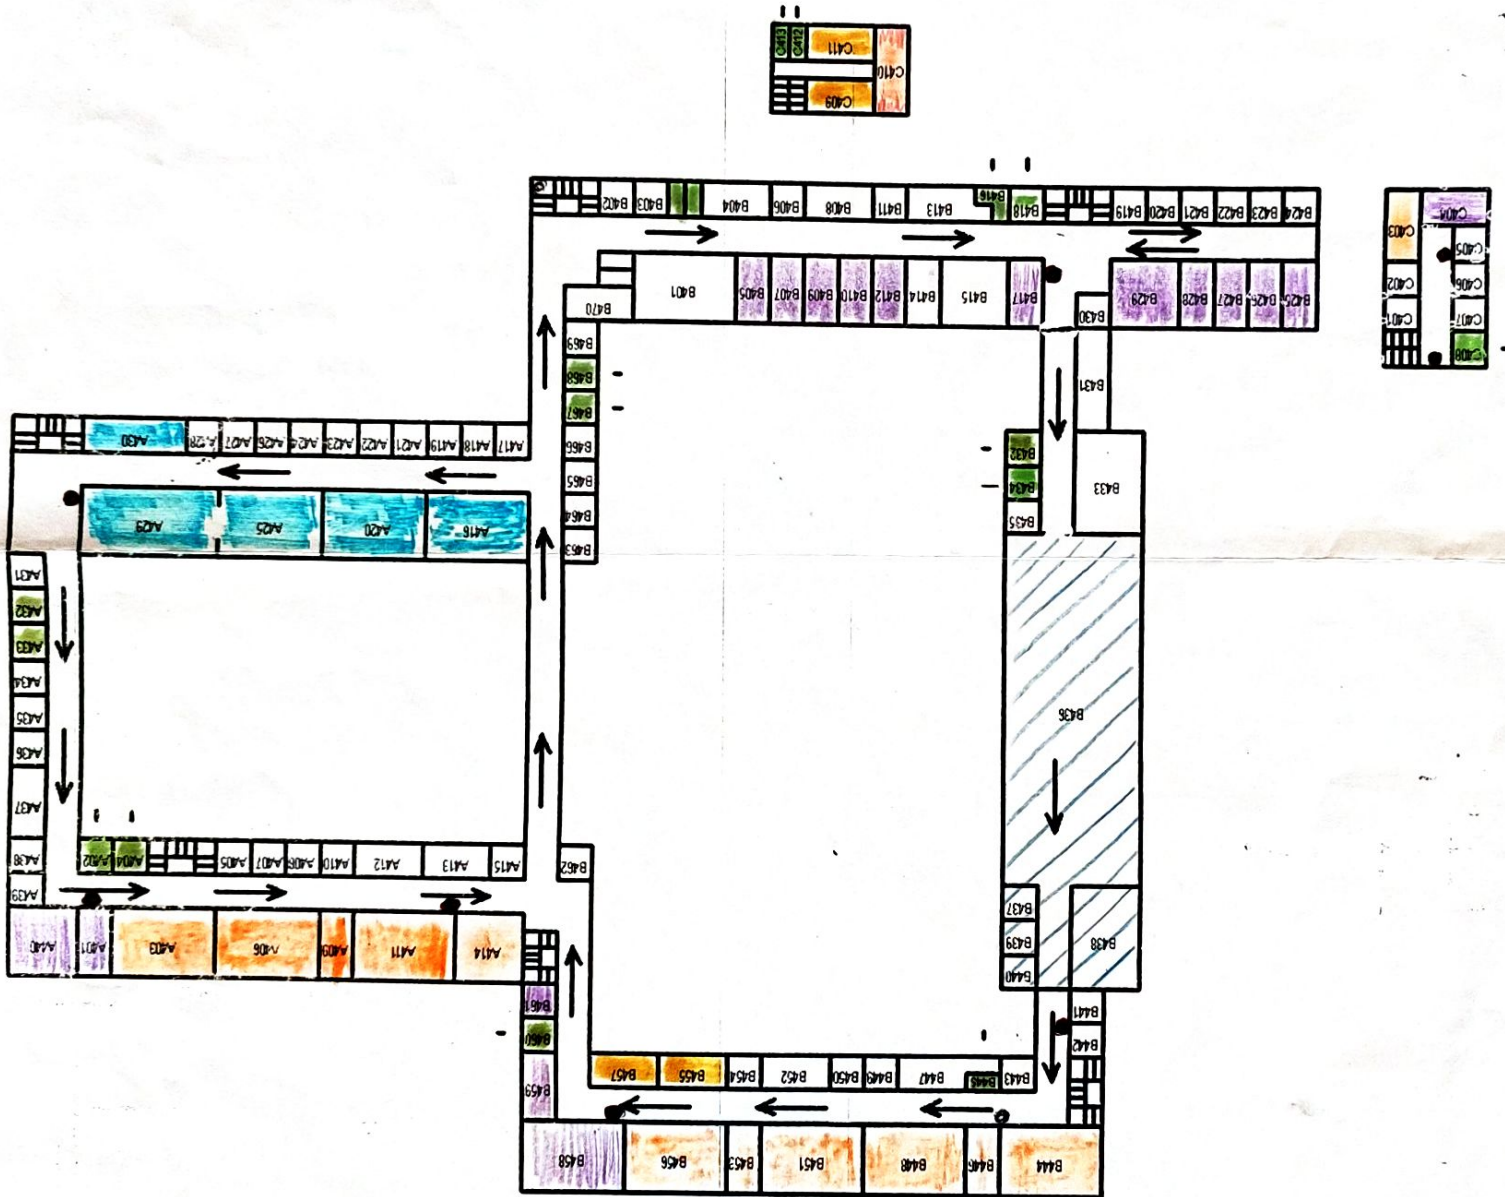

سبيل المدرجات  
حارة اشاؤه

- قاعات سينما ومؤتمرات
- صالات وقاعات دراسية
- معامل خبث
- دورات مياه صينية درجاني
- عملاقة مكانة درلاب كبري
- لغرات لومات كهرباء عمومية
- معامل أبحاث
- صبة مدرجات تحت إيشاد
- المكتبة العامة

مقطع أفقي للدور الأرضي  
كتبة كلية العلوم

١٣ جوان ٢٠١١

١١/١٠/٢٠١١

بصير  
أحمد

C212	C213	C214	C215
C211	C210	C209	
C218	C217	C216	
C219	C220	C221	C222

C204
C205
C206
C207
C208

ر. ح. ح. ح.  
1411/11/11

عبدالله  
ابن

مكتب أخصائى للدور الأول العلوى  
مبنى كلية العلوم

مكتب أمانة لدراسات العلوم  
 لبيت كلية العلوم

مبنى أمنة للدراسات الثالث العلوي  
 تحت إشراف المعلم