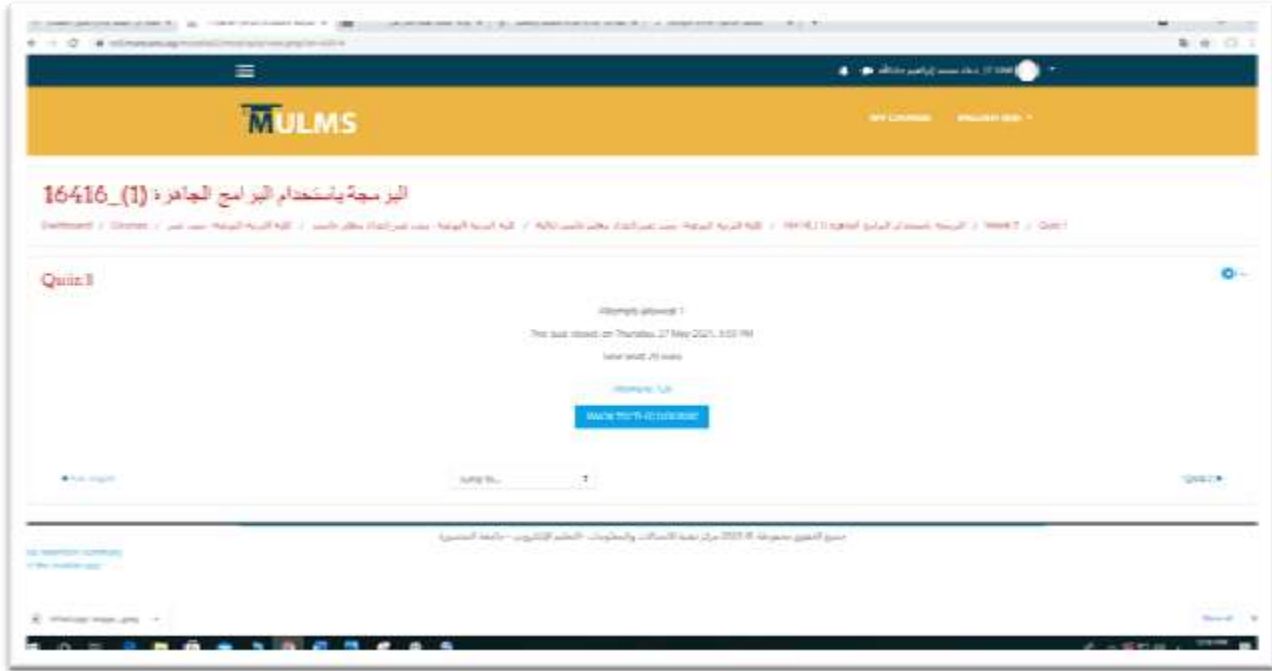

جامعة المنصورة
كلية التربية النوعية فرع ميت غمر
وحدة تكنولوجيا المعلومات

فتفتح لنا صفحة الاختبار ويظهر للطالب أن الاختبار اتفقل في يوم ٢٠٢١/٥/٢٧ الساعة ٩.٥٩ مساء